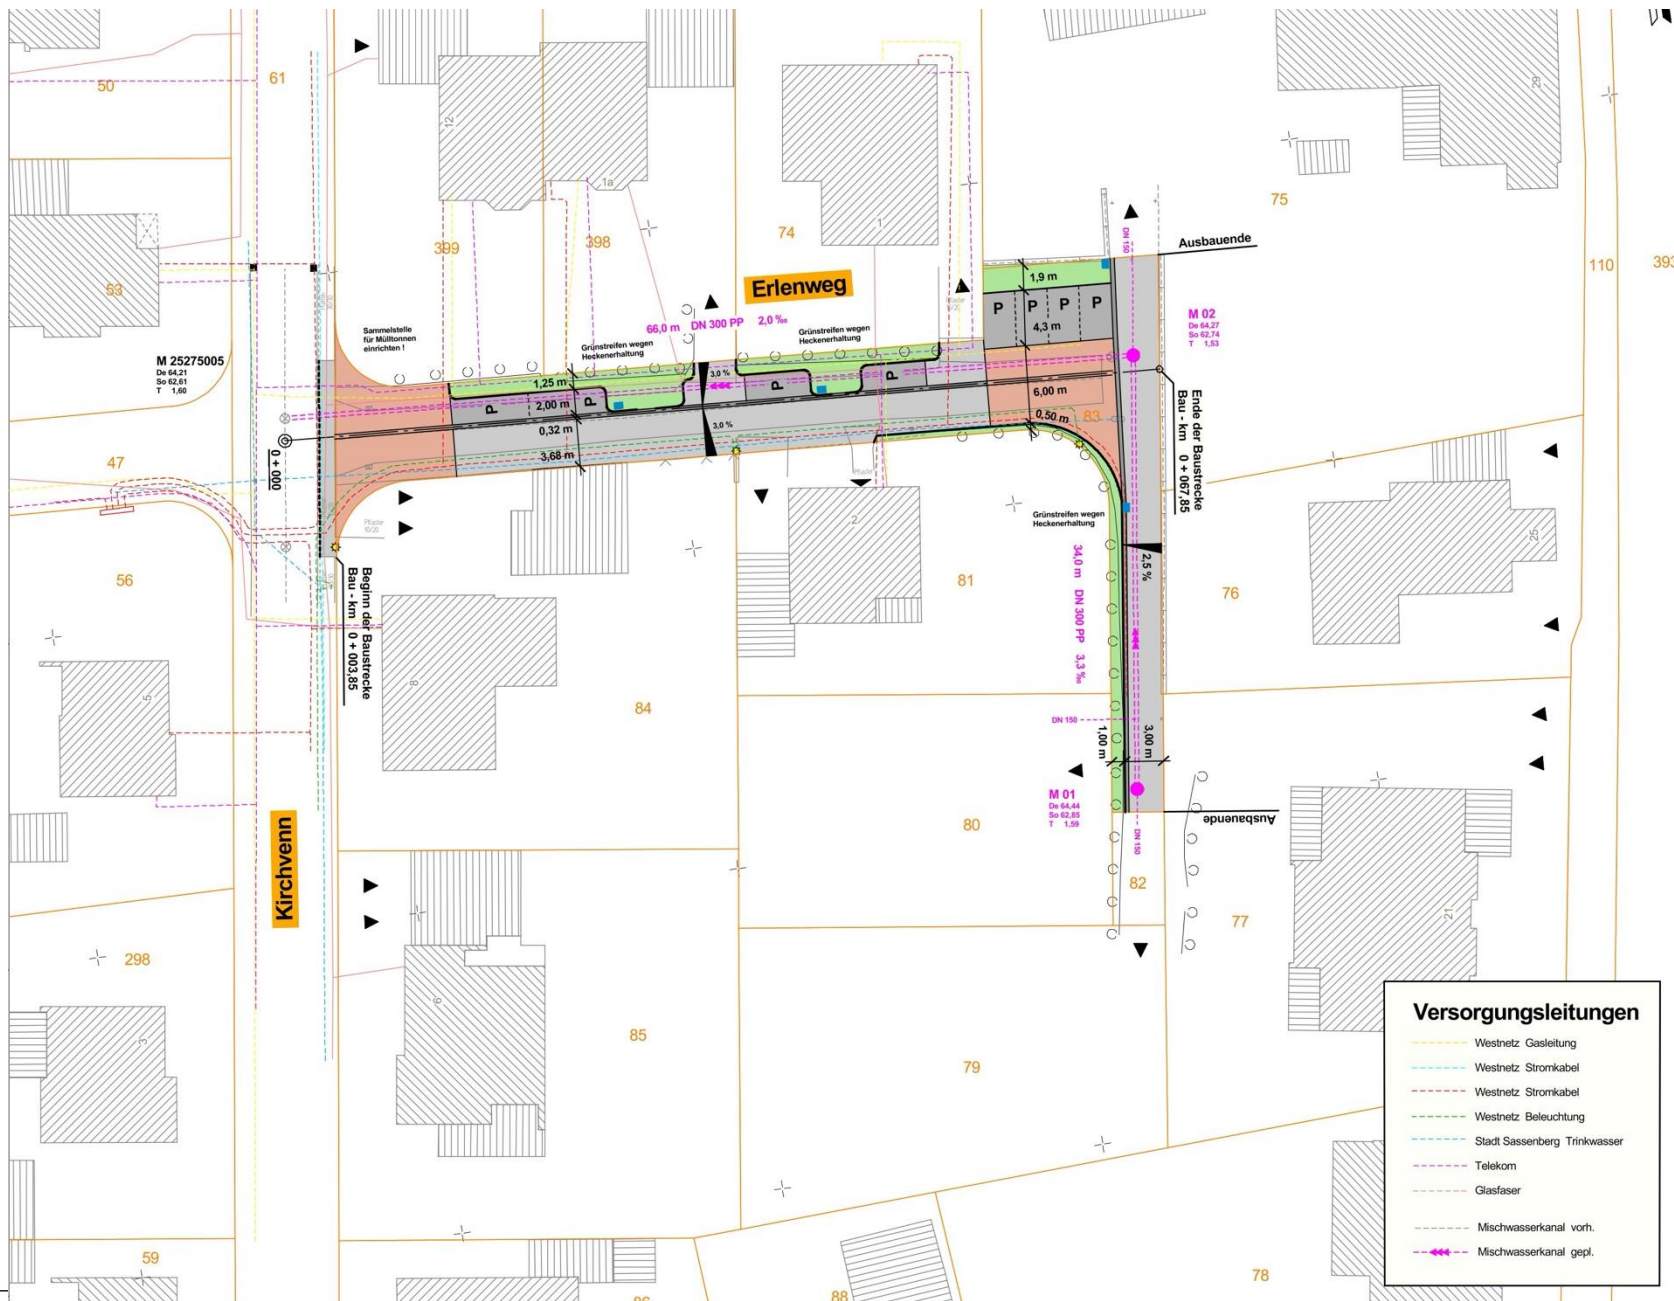

Stadt Sassenberg

Endgültiger Ausbau des Erlenweges in Füchtorf

Übersichtsplan

Quelle: tim-online.nrw.de

Quelle: tim-online.nrw.de

vorhandene Situation Erlenweg

vorhandene Situation Erlenweg

Urlageplan

SCHNITT A - A

SCHNITT B - B

**Felsenbirne
in
Strauchform**

**Schneebeere
als
Bodendecker**

Verkehrstechnischer Entwurf Leitungsplan

Sie haben noch Fragen?

Besuchen Sie uns auch auf unseren Social Media Kanälen: