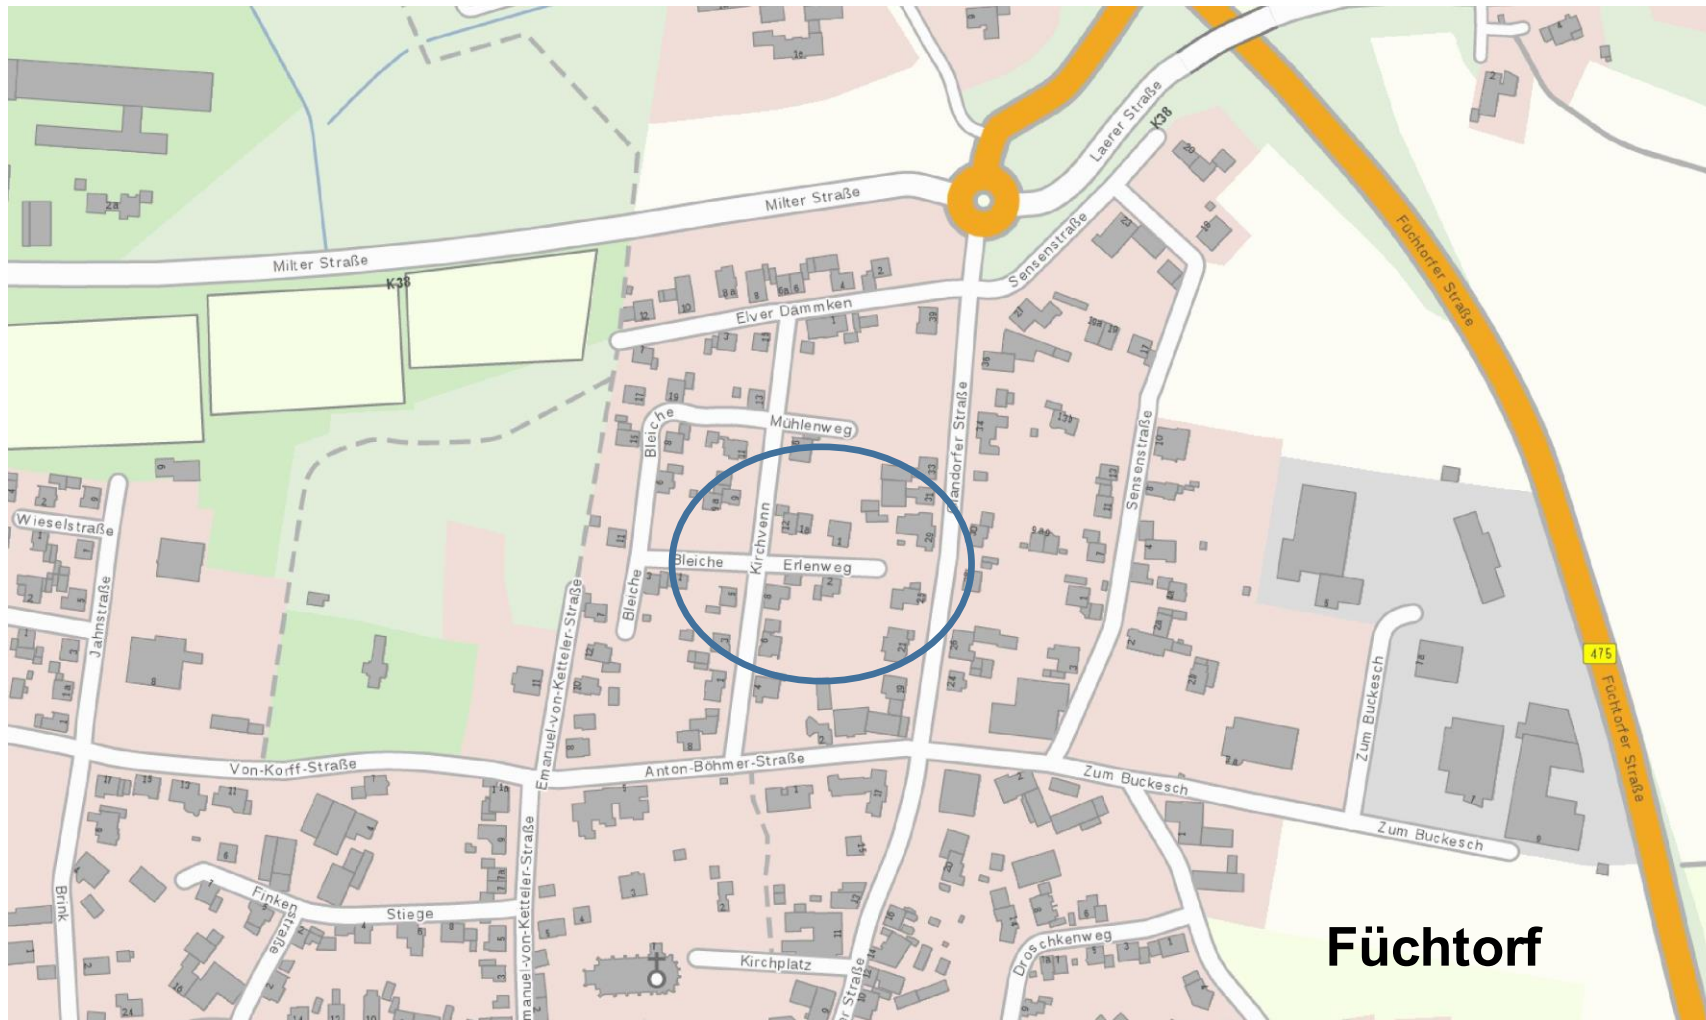

Stadt Sassenberg

Endgültiger Ausbau des Erlenweges in Füchtorf

Übersichtsplan

Quelle: tim-online.nrw.de

Quelle: tim-online.nrw.de

vorhandene Situation Erlenweg

vorhandene Situation Erlenweg

Urlageplan

SCHNITT A - A

SCHNITT B - B

**Felsenbirne
in
Strauchform**

**Schneebeere
als
Bodendecker**

Verkehrstechnischer Entwurf Leitungsplan

Sie haben noch Fragen?

Besuchen Sie uns auch auf unseren Social Media Kanälen: