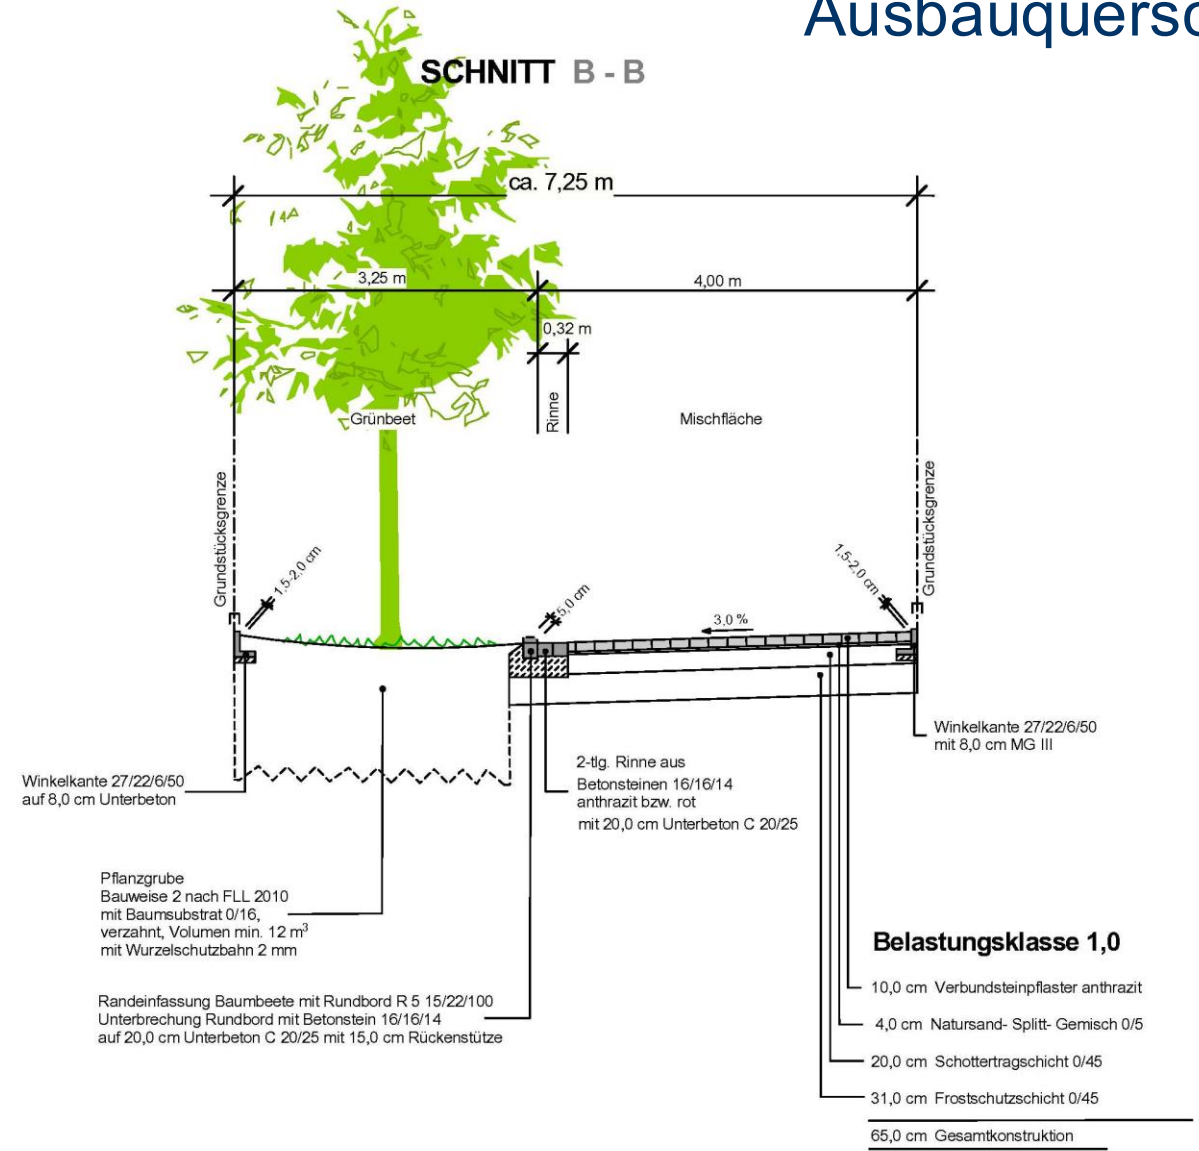

Stadt Sassenberg

Endgültiger Ausbau des Erlenweges in Füchtorf

Übersichtsplan

Quelle: tim-online.nrw.de

Quelle: tim-online.nrw.de

vorhandene Situation Erlenweg

vorhandene Situation Erlenweg

Urlageplan

SCHNITT A - A

SCHNITT B - B

**Felsenbirne
in
Strauchform**

**Schneebeere
als
Bodendecker**

Verkehrstechnischer Entwurf Leitungsplan

Sie haben noch Fragen?

Besuchen Sie uns auch auf unseren Social Media Kanälen: