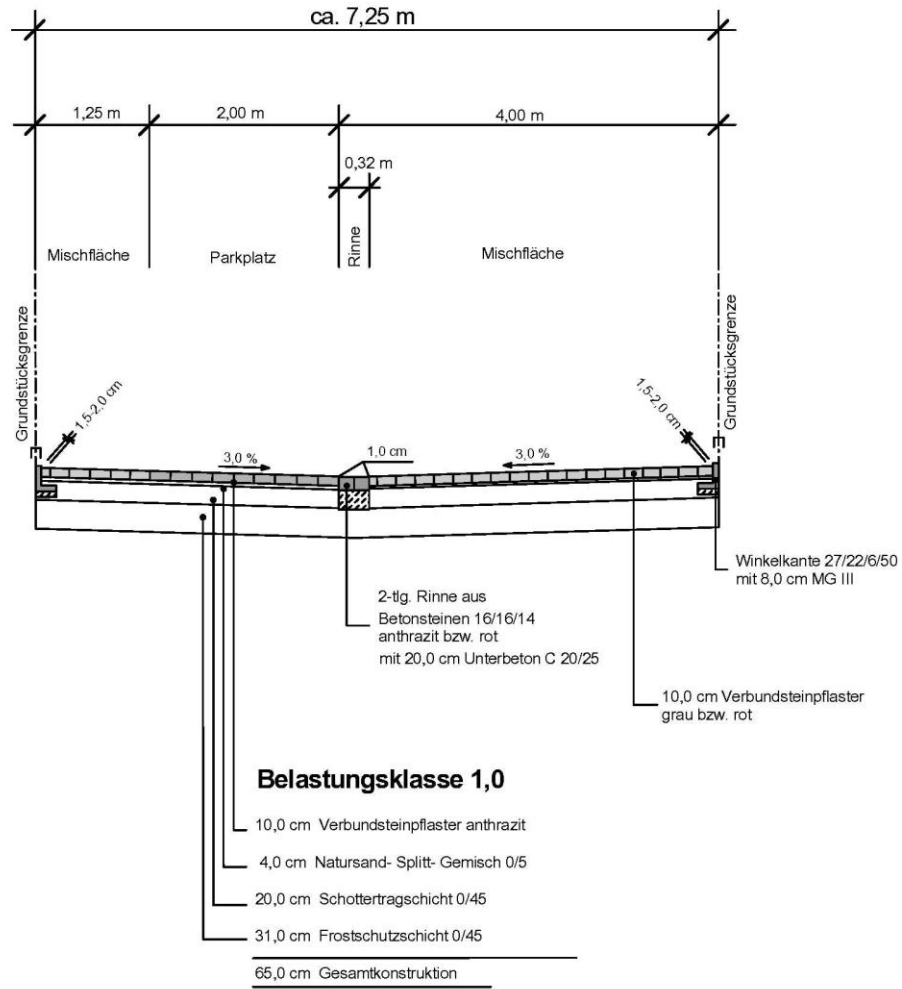

Stadt Sassenberg

Endgültiger Ausbau des Erlenweges in Füchtorf

Übersichtsplan

Quelle: tim-online.nrw.de

Quelle: tim-online.nrw.de

vorhandene Situation Erlenweg

vorhandene Situation Erlenweg

Urlageplan

SCHNITT A - A

SCHNITT B - B

**Felsenbirne
in
Strauchform**

**Schneebeere
als
Bodendecker**

Verkehrstechnischer Entwurf Leitungsplan

Sie haben noch Fragen?

Besuchen Sie uns auch auf unseren Social Media Kanälen: